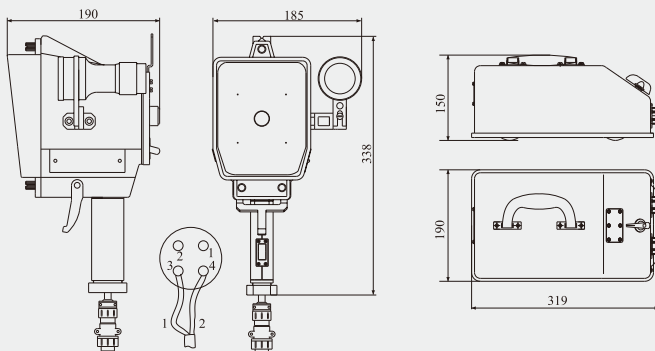

白昼信号灯/电源箱 DAYLIGHT SIGNAL LIGHT / POWER BOX

CXD8

CXD8-DYX

适用范围 The scope of application	适用于各类船舶之间白昼信号联络之用。 Applied to daylight signal communication between the ships.		
名称 Name	白昼信号灯 Daylight Signal Light	名称 Name	电源箱 Power box
型号 Type	CXD8	型号 Type	CXD8-DYX
电压 Voltage	24V	输入 Input	AC110V-220V 50Hz/60 Hz
功率 Power	60W	输出 Output	DC24V
光源 Illuminant	LCY24-60C卤钨灯 Tungsten halogen lamp	容量 Capacity	6Ah
光柱角 Beam angle	6°	使用温度 Temperature	-30℃ ~ 55℃
光强 Light intensity	60,000cd	插座 Socket	WF24 四插 Four plugs , WF24 三插 Three plugs
望远镜倍率 Telescope magnification	4	防护等级 Protection class	IP66
望远镜视角 Telescope visual angle	3°	重量 Weight	6.5kg
可见距离 Visibility	2n.m		
灯座 Lamp holder	G6.35		
插头 Plug	25M-4A四插 Four pin		
防护等级 Protection class	IP66		
电缆外径 Cable outside diameter	Ø9.5		
重量 Weight	2.6kg		
注 Note: 灯具配5米长电缆, 电线为2*1.0 Lamps with 5m cable, wire 2 * 1.0			