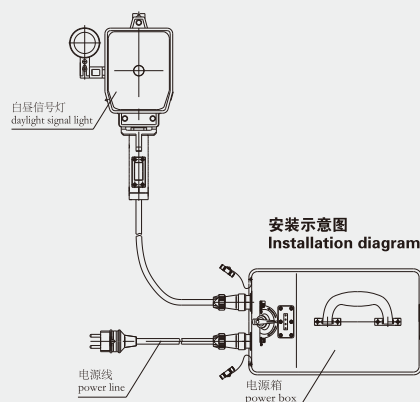

白昼信号灯/电源箱 DAYLIGHT SIGNAL LIGHT / POWER BOX

CXD8

CXD8-DYX

适用范围 The scope of application	适用于各类船舶之间白昼信号联络之用。 Applied to daylight signal communication between the ships.		
名称 Name	白昼信号灯 Daylight Signal Light	名称 Name	电源箱 Power box
型号 Type	CXD8	型号 Type	CXD8-DYX
电压 Voltage	24V	输入 Input	AC110V-220V 50Hz/60 Hz
功率 Power	60W	输出 Output	DC24V
光源 Illuminant	LCY24-60C卤钨灯 Tungsten halogen lamp	容量 Capacity	6Ah
光柱角 Beam angle	6°	使用温度 Temperature	-30℃ ~ 55℃
光强 Light intensity	60,000cd	插座 Socket	WF24 四插 Four plugs , WF24 三插 Three plugs
望远镜倍率 Telescope magnification	4	防护等级 Protection class	IP66
望远镜视角 Telescope visual angle	3°	重量 Weight	6.5kg
可见距离 Visibility	2n.m		
灯座 Lamp holder	G6.35		
插头 Plug	25M-4A四插 Four pin		
防护等级 Protection class	IP66		
电缆外径 Cable outside diameter	Ø9.5		
重量 Weight	2.6kg		
注 Note: 灯具配5米长电缆, 电线为2*1.0 Lamps with 5m cable, wire 2 * 1.0			